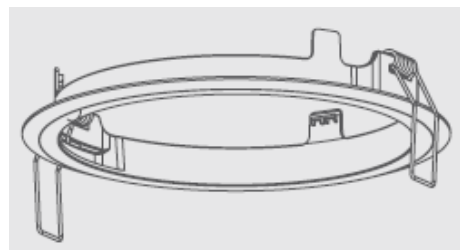

# STARLET ROUND

## OPRAWY AWARYJNE LED

CZ: Nouzové osvětlení LED / SK: núdzové osvetlenie LED / EN: Emergency lighting LED

INDEX	ABC			Tc[K]		Rodzaj soczewki	Tryb pracy	Test	Czas pracy	A [mm]	B [mm]	
045987	STARLET	1,5	140	5000K	Biały biła white	Korytarzowa	Awaryjny	Manualny	1h	145	32	
045986	STARLET	1,5	170	5000K		Otwarta	Awaryjny	Manualny	1h	145	32	
045865	STARLET	2	140	5000K		Korytarzowa	Awaryjny	Manualny	3h	145	32	
045864	STARLET	2	170	5000K		Otwarta	Awaryjny	Manualny	3h	145	32	
045946	STARLET	2	250	5000K		Korytarzowa	Awaryjny	Automatyczny	1h	145	32	
045945	STARLET	2	280	5000K		Otwarta	Awaryjny	Automatyczny	1h	145	32	
046001	STARLET	2	140	5000K		Korytarzowa	Awaryjny	Centralny	3h	145	32	
046000	STARLET	2	170	5000K		Otwarta	Awaryjny	Centralny	3h	145	32	
045886	STARLET	3	280	5000K		Otwarta	Awaryjny	Manualny	3h	145	32	
045874	STARLET	7	280	5000K		Otwarta	Sieciowo-Awaryjny	Manualny	3h	145	32	

Dostępne Akcesoria:

045988 Zestaw do montażu podtynkowego Starlet Round

Materiał / Materiál / Material

PL: Tworzywo sztuczne PC

CZ: PC Plast

SK: PC Plast

EN: PC Plastic

Uwagi / Komentář / Komentáre